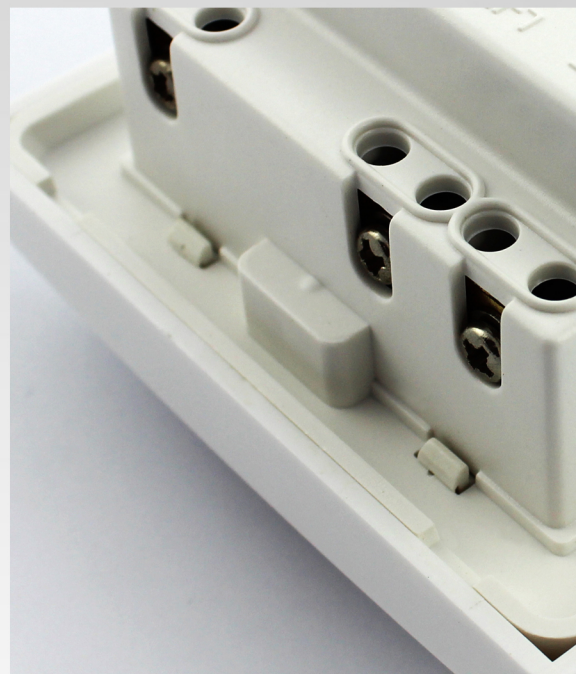

Włącznik prądu na kartę Mifare

więcej na:

www.abiLine.pl